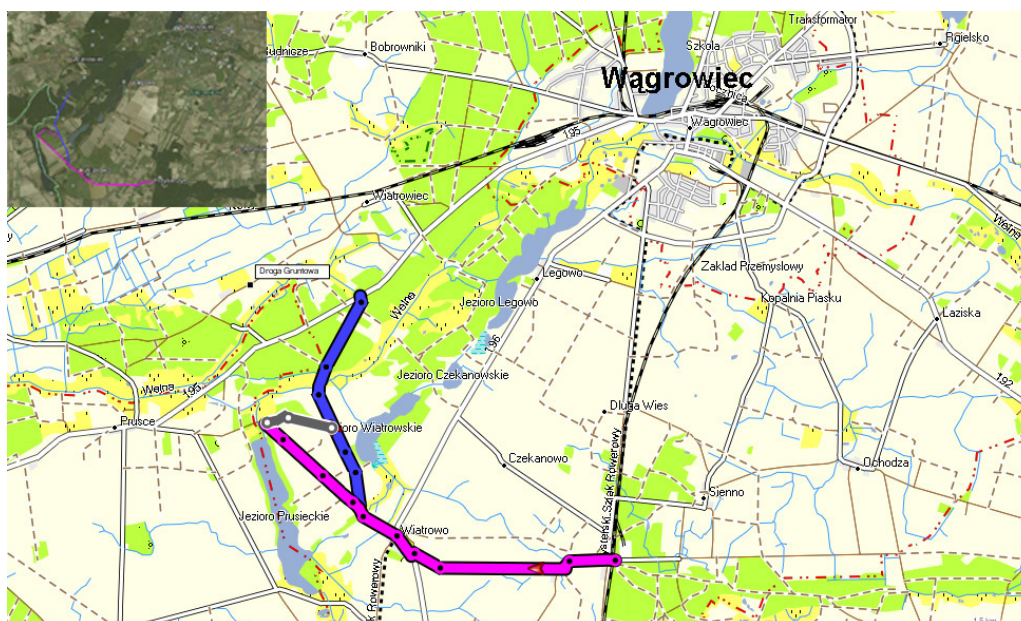

**SZLAKI KONNE  
POWIAT WĄGROWIECKI  
ŚLAD GPS**

**Przysieczyn - Wiatrowo Las**

Szlak długość 10 km  
Przysieczyn - Wiatrowo - Wiatrowo Las