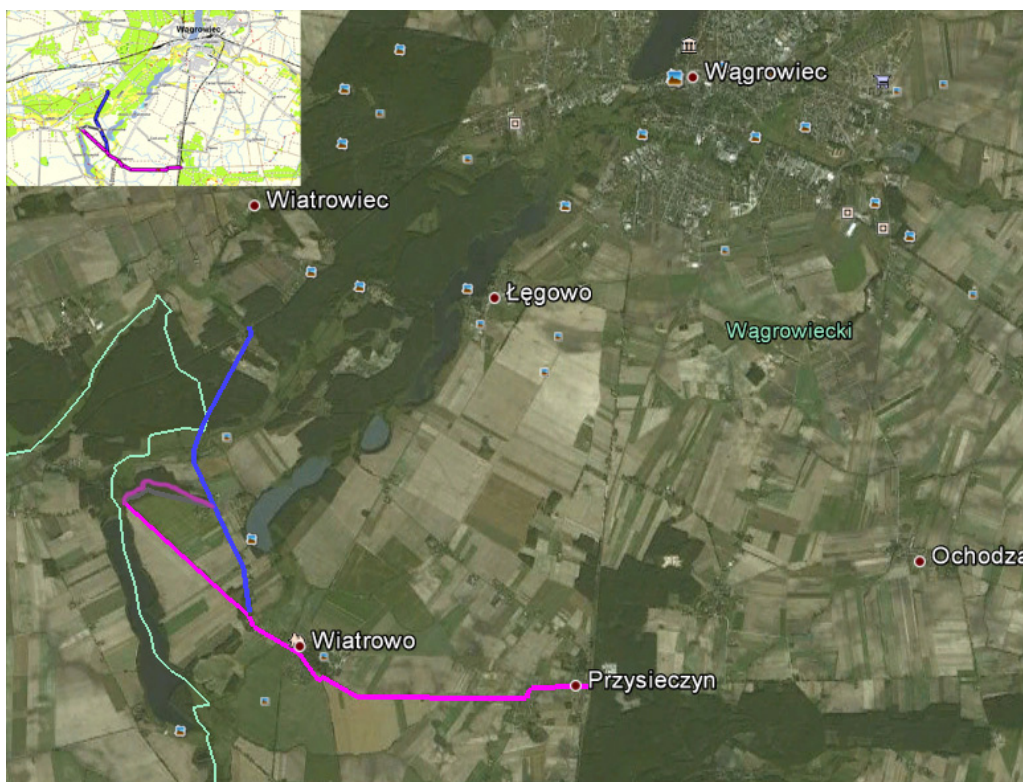

**SZLAKI KONNE  
POWIAT WĄGROWIECKI  
ŚLAD GPS**

**Przysieczyn - Wiatrowo Las**

Szlak długość 10 km  
Przysieczyn - Wiatrowo - Wiatrowo Las