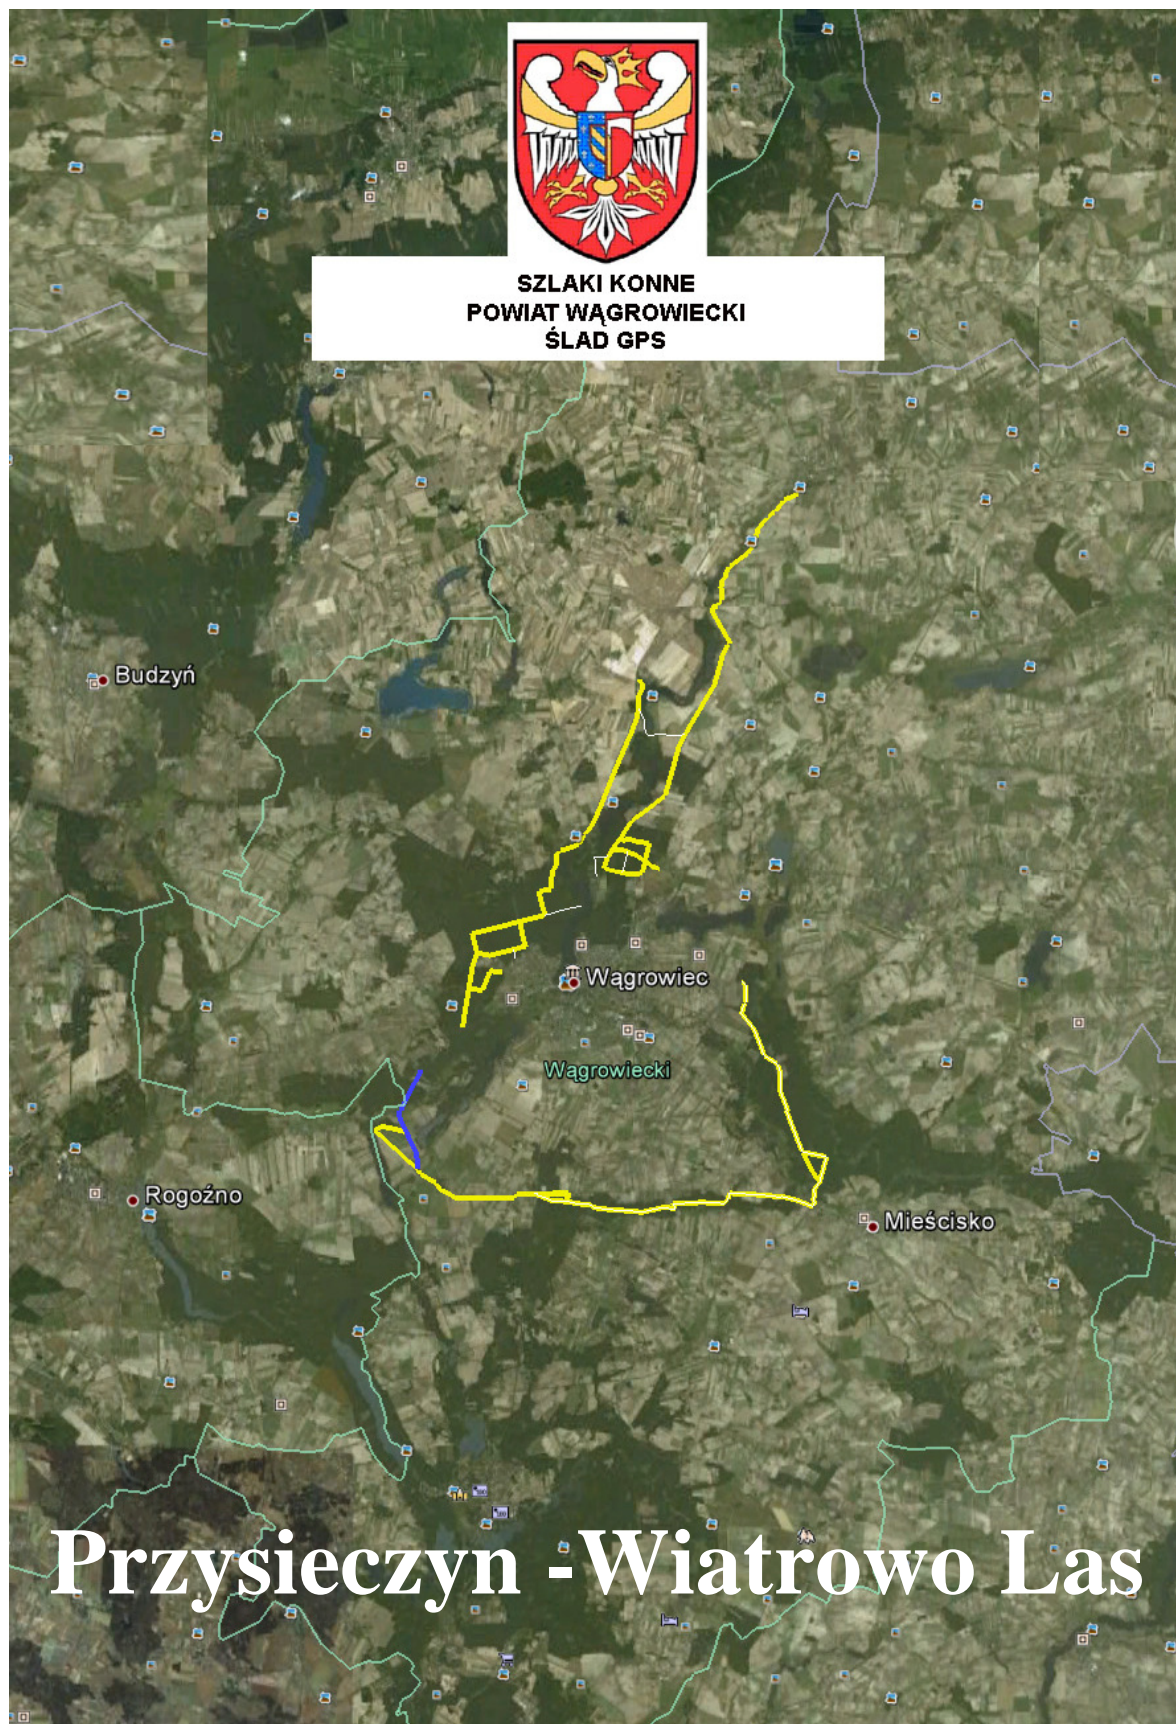

**SZLAKI KONNE  
POWIAT WĄGROWIECKI  
ŚLAD GPS**

**Przysieczyn - Wiatrowo Las**

Szlak długość 10 km  
Przysieczyn - Wiatrowo - Wiatrowo Las